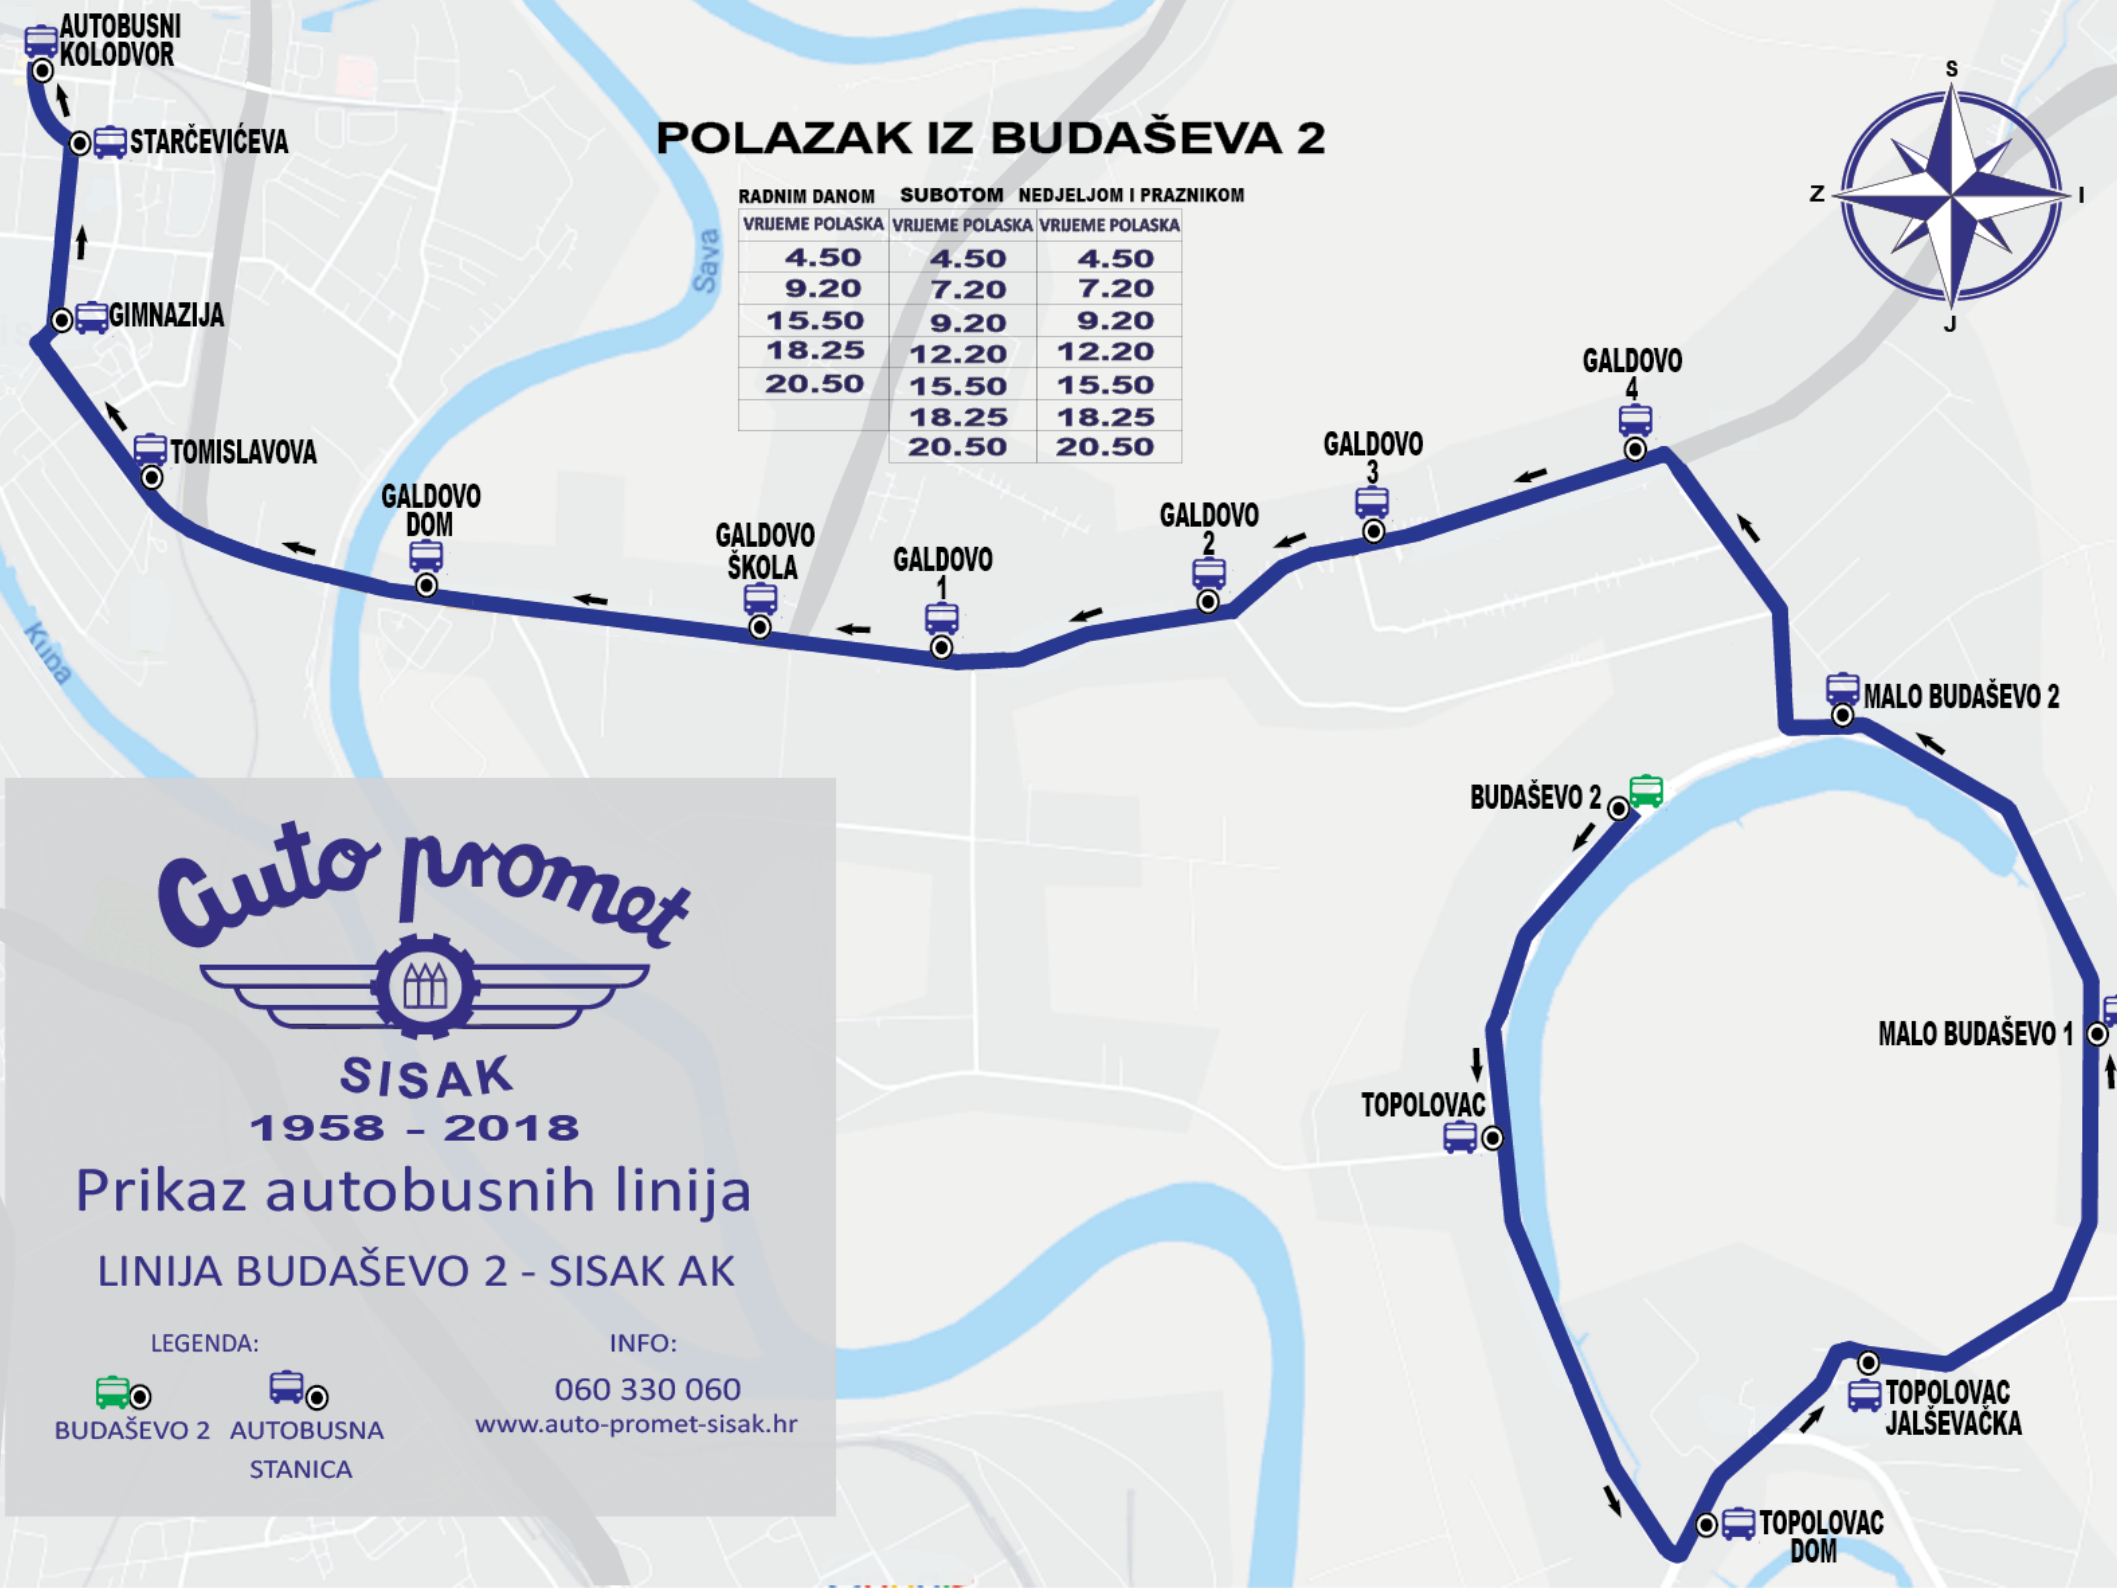

POLAZAK IZ BUDAŠEVA 2

RADNIM DANOM	SUBOTOM	NEDJELJOM I PRAZNIKOM
VRUJEME POLASKA	VRUJEME POLASKA	VRUJEME POLASKA
4.50	4.50	4.50
9.20	7.20	7.20
15.50	9.20	9.20
18.25	12.20	12.20
20.50	15.50	15.50
	18.25	18.25
	20.50	20.50

Auto promet

SISAK

1958 - 2018

Prikaz autobusnih linija

LINIJA BUDAŠEVO 2 - SISAK AK

LEGENDA:

BUDAŠEVO 2
 AUTOBUSNA STANICA

INFO: